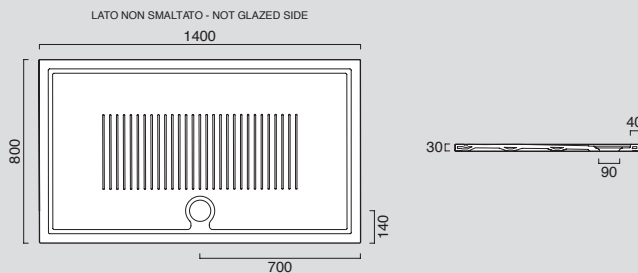

### 140x80

70 4148 0001

Bianco lucido  
Glossy white

Installazione • Installation

 Appoggio • Above Floor-level

 Filo pavimento • Floor-level