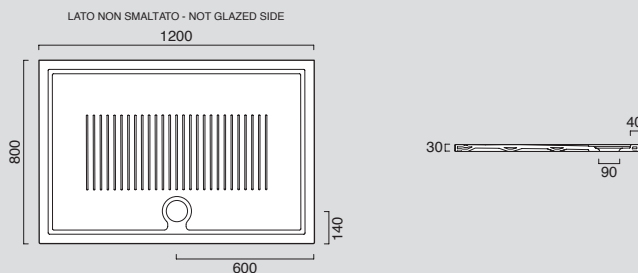

### 120x80

70 4128 0001

Bianco lucido  
Glossy white

Installazione • Installation

 Appoggio • Above Floor-level

 Filo pavimento • Floor-level