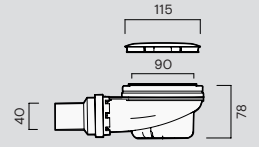

Piletta sifonata standard Ø90
Siphoned waste Ø90

70 5010 0061 Cromo · Chrome
70 5010 0001 Bianca · White