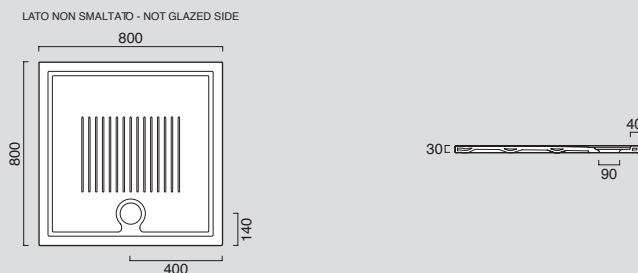

### 80x80

70 4088 0001

Bianco lucido  
Glossy white

Installazione • Installation

 Appoggio • Above Floor-level

 Filo pavimento • Floor-level

Piletta sifonata ingombro ridotto Ø90  
Siphoned space-saving waste Ø90