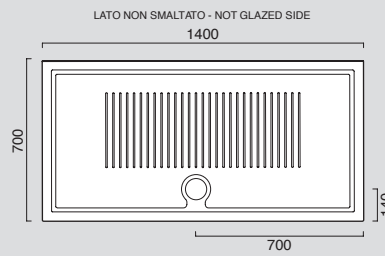

## 140x70

**70 4147 0001**

Bianco lucido  
Glossy white

Installazione · Installation

Appoggio · Above Floor-level

Filo pavimento · Floor-level