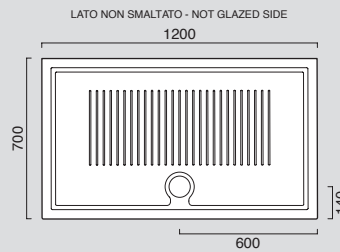

## 120x70

**70 4127 0001**

Bianco lucido  
Glossy white

Installazione · Installation

Appoggio · Above Floor-level

Filo pavimento · Floor-level