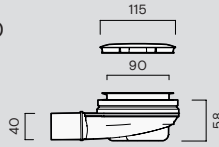

Piletta sifonata ingombro ridotto Ø90
Siphoned space-saving waste Ø90

70 5011 0061 Cromo · Chrome
70 5011 0001 Bianca · White